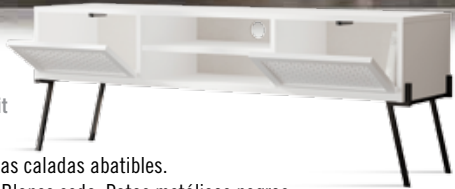

459 € kit

GK.430

Composición salón. 252 cm.

Roble Negro