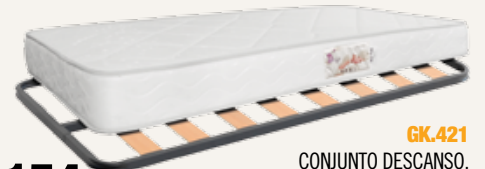

GK.421 **154** €
CONJUNTO DESCANSO. Formado por: Somier de láminas y Colchón de muelles. TAMBIÉN DISPONIBLE EN 90x180 CM.