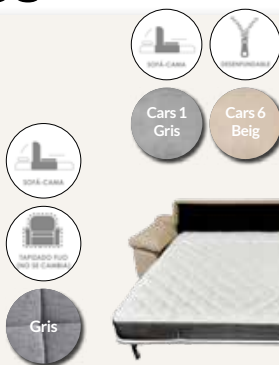

GK.435 SILLÓN CAMA
Desplegable 100%.
T/Chenilla Gris de ALTA GAMA. 91x92x113 cm. Cama de 90x190 cm.

CON ARCÓN DE ALMACENAJE

539 € kit

465 € kit

GK.436
SOFÁ CAMA 3 plazas.
CON ARCÓN DE ALMACENAJE
Cama: 106x180 cm. 91x205x75 cm.