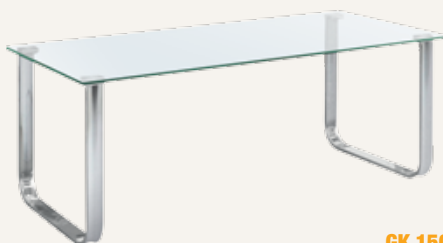

57 € kit

GK.150

Mesa centro. Metal color cromo.
TAPA TRANSPARENTE CRISTAL TEMPLADO
40x105x50 cm.