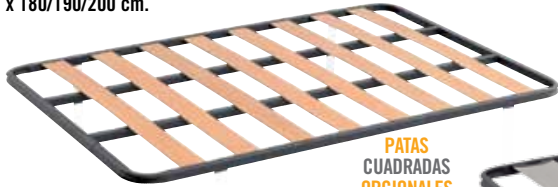

GK.473 SOMIER DE LÁMINAS.
Tubo 30x30 cm. Disponible en 80/90/105/135 y 150 x 180/190/200 cm.

PATAS CUADRADAS OPCIONALES

46 € 50 € 65 € 70 €
90x190 cm. 105x190 cm. 135x190 cm. 150x190 cm.

62 € 69 € 85 € 90 €
90x190 cm. 105x190 cm. 135x190 cm. 150x190 cm.

GK.471 SOMIER LÁMINAS SUPERANCHAS.
Con taco antirruído. Tubo de 30 x 40 cm.
TODAS LAS MEDIDAS