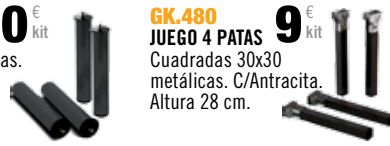

GK.479 JUEGO 4 PATAS
Cilíndricas metálicas. C/Antracita. Altura 25 cm.

10 € kit

GK.480 JUEGO 4 PATAS
Cuadradas 30x30 metálicas. C/Antracita. Altura 28 cm.

9 € kit

GK.481 JUEGO 4 PATAS
Cilíndricas MADERA. C/Blanco, Cerezo, Haya o Wengué. Altura 25 cm.

21 € kit

GK.507 CANAPÉ MADERA.
Tapa 3D Beig. Capacidad interior de 28 cm.