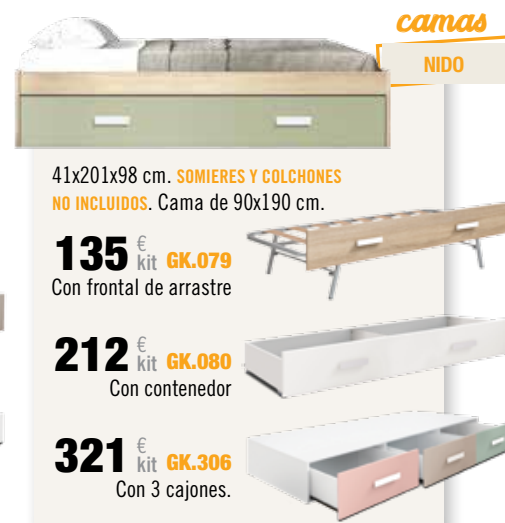

86 € kit

GK.304

CAJONES
CON GUIAS METALICAS

camas COMPACTAS

69x201x99 cm. SOMIERES Y COLCHONES NO INCLUIDOS. Cama superior 90x190 cm. Cama inferior 90x180 cm.

GK.077 **334** € kit
Con contenedor

GK.305 **446** € kit
Con 3 cajones.

CAJONES
CON GUIAS METALICAS

camas NIDO

41x201x98 cm. SOMIERES Y COLCHONES NO INCLUIDOS. Cama de 90x190 cm.

135 € kit GK.079
Con frontal de arrastre

212 € kit GK.080
Con contenedor

321 € kit GK.306
Con 3 cajones.

armarios

200 cm. de altura

199 € kit

GK.308

200x52x51 cm.

278 € kit

GK.309

200x102x51 cm.