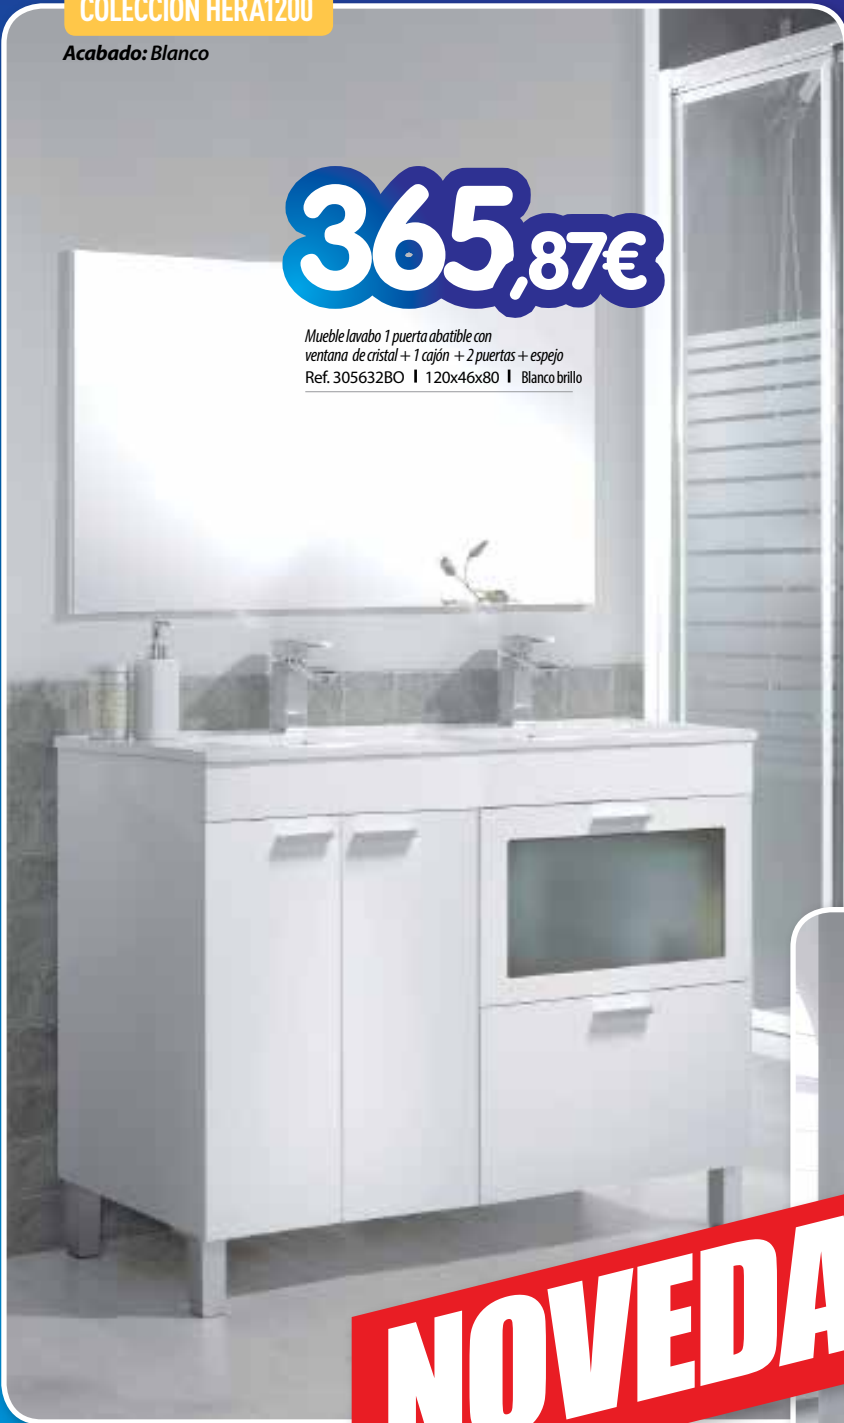

COLECCIÓN VESTA

Acabado: Gris ceniza

164,75€

Mueble lavabo 2 puertas + espejo

Ref. 305480G | 80x46x80

LAVABO
INCLUIDO!!!

NOVEDAD

COLECCIÓN ATENEA

Acabado: Antracita

124,28€

Columna 2 puertas reversibles
(suspensión o con patas)
Ref. 305265Z | 30x25x182 | Antracita

216,02€

Mueble lavabo 1 puerta + 1 cajón + espejo
Ref. 305335Z | 60x46x80

NOVEDAD

LAVABO
INCLUIDO!!!

SOLUCIONES ANTICRISIS

COLECCIÓN HERA1200

Acabado: Blanco

365,87€

Mueble lavabo 1 puerta abatible con
ventana de cristal + 1 cajón + 2 puertas + espejo
Ref. 305632BO | 120x46x80 | Blanco brillo

NOVEDAD

120,15€